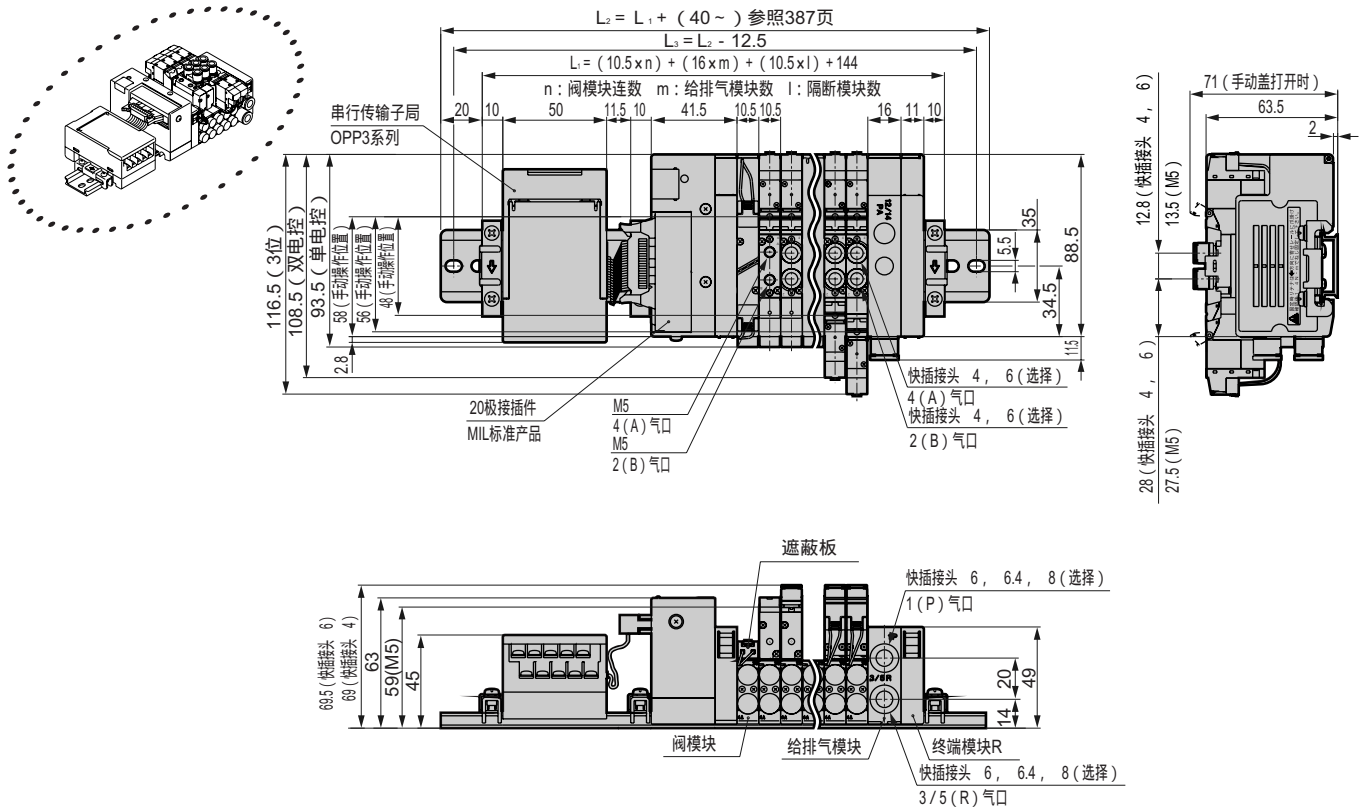

MN4GA1 · 2-T6 Series

省配线模块集成；直接配管

外形尺寸图

MN4GA1  397 页

● 串行传输 (T6 □)

注：MN3GA 1 中，A B气口中任意一个可作为盲栓。另外3 通阀2个内置型与阀尺寸相同。

MN4GA2

● 串行传输 (T6 □)