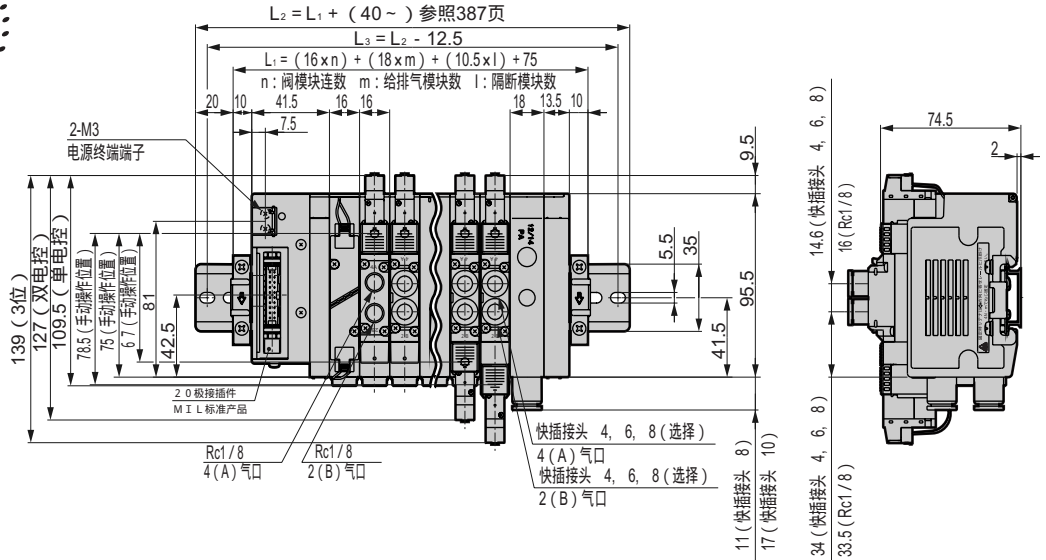

外形尺寸图

MN4GA2 397 页

●扁平电缆接插件左侧 (T50)

带电源终端端子

●扁平电缆接插件右侧 (T50R)

带电源终端端子

MN3E0
MN4E0

4SA/B0

4SA/B1

4GA/B

M4GA/B

MN4GA/B

4GA/B
(主阀)

W4GA/B2

MN3S0
MN4S0

4TB