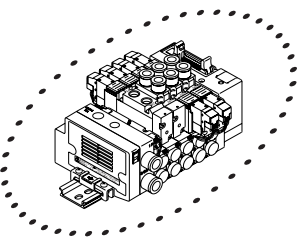

外形尺寸图

MN4GA2 397 页

●扁平电缆接插件左侧 (T50)

带电源终端端子

●扁平电缆接插件右侧 (T50R)

带电源终端端子

MN3E0
MN4E0

4SA/B0

4SA/B1

4GA/B

M4GA/B

MN4GA/B

4GA/B
(主阀)

W4GA/B2

MN3S0
MN4S0

4TB