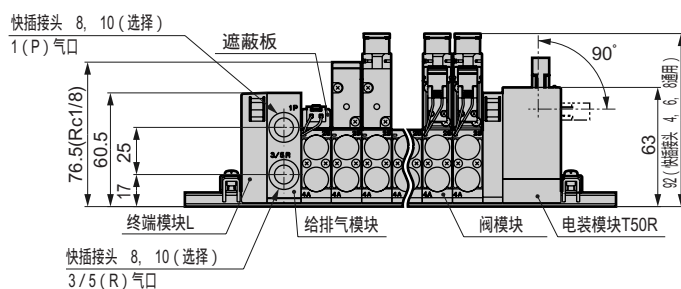

外形尺寸图

MN4GA2 397 页

●扁平电缆接插件左侧 (T50)

带电源终端端子

●扁平电缆接插件右侧 (T50R)

带电源终端端子

MN3E0
MN4E0

4SA/B0

4SA/B1

4GA/B

M4GA/B

MN4GA/B

4GA/B
(主阀)

W4GA/B2

MN3S0
MN4S0

4TB