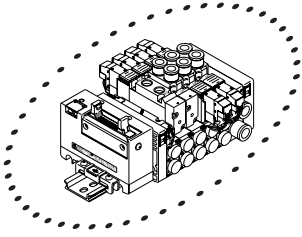

外形尺寸图

MN4GA2 397 页

●扁平电缆接插件左侧 (T50)

带电源终端端子

●扁平电缆接插件右侧 (T50R)

带电源终端端子

MN3E0
MN4E0

4SA/B0

4SA/B1

4GA/B

M4GA/B

MN4GA/B

4GA/B
(主阀)

W4GA/B2

MN3S0
MN4S0

4TB