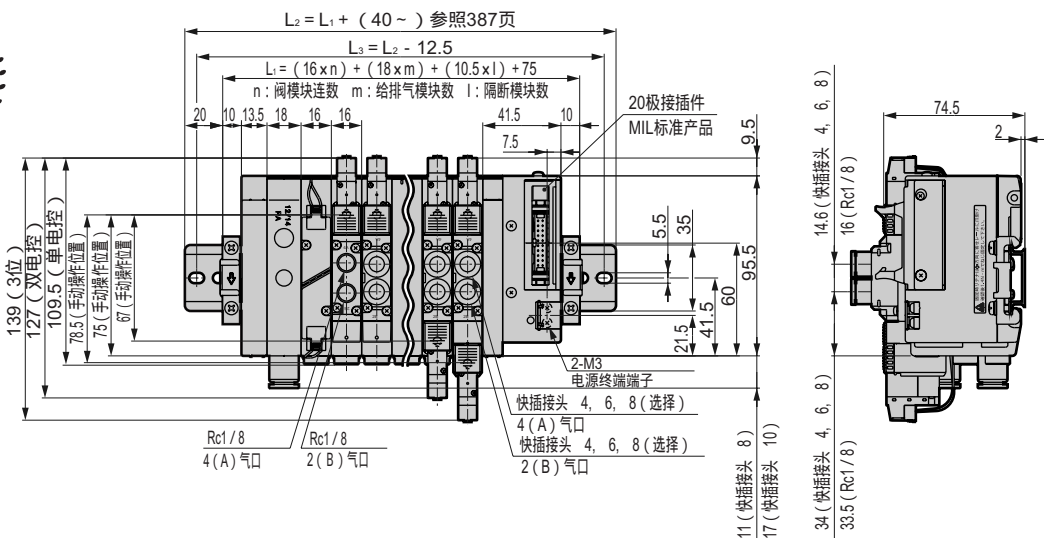

外形尺寸图

MN4GA2 397 页

●扁平电缆接插件左侧 (T50)

带电源终端端子

●扁平电缆接插件右侧 (T50R)

带电源终端端子

MN3E0
MN4E0

4SA/B0

4SA/B1

4GA/B

M4GA/B

MN4GA/B

4GA/B
(主阀)

W4GA/B2

MN3S0
MN4S0

4TB