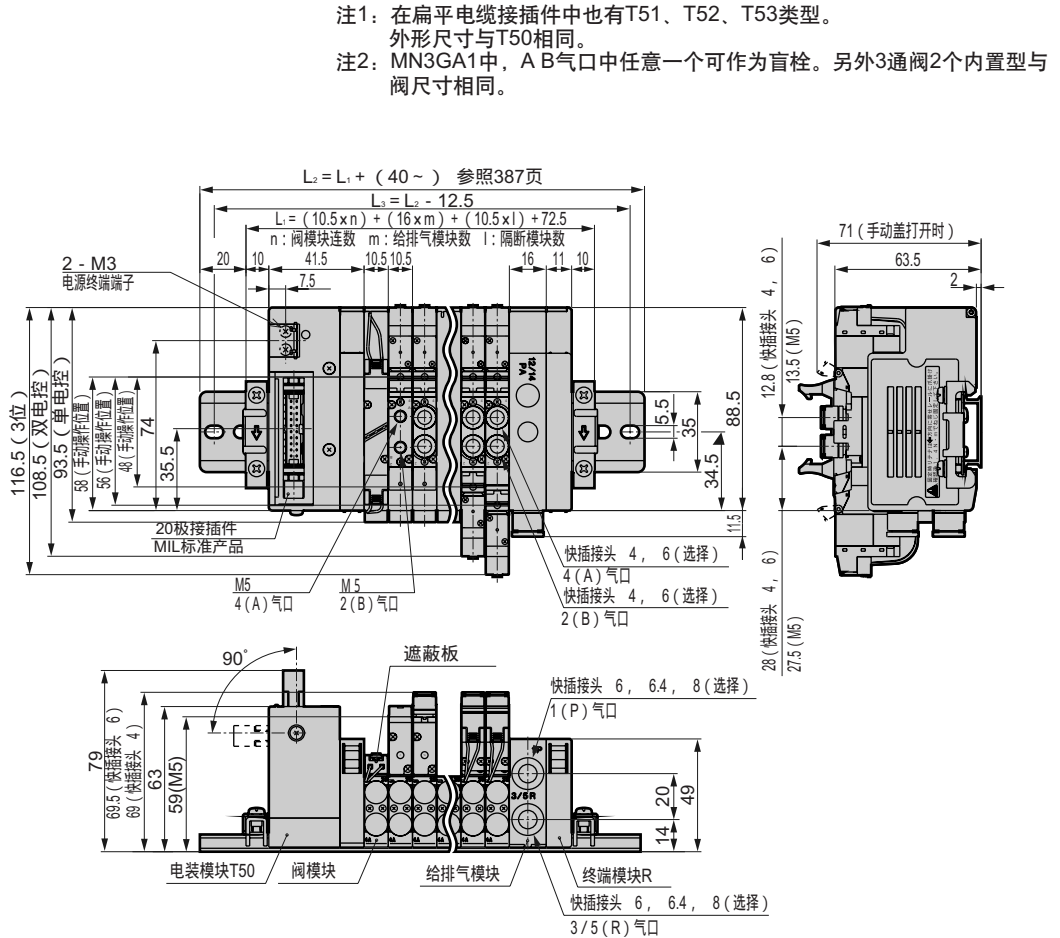

MN4GA1 · 2-T50 Series

省配线模块集成；直接配管

外形尺寸图

MN4GA1  397 页

● 扁平电缆接插件左侧 (T50)
带电源终端端子

● 扁平电缆接插件右侧 (T50R)
带电源终端端子