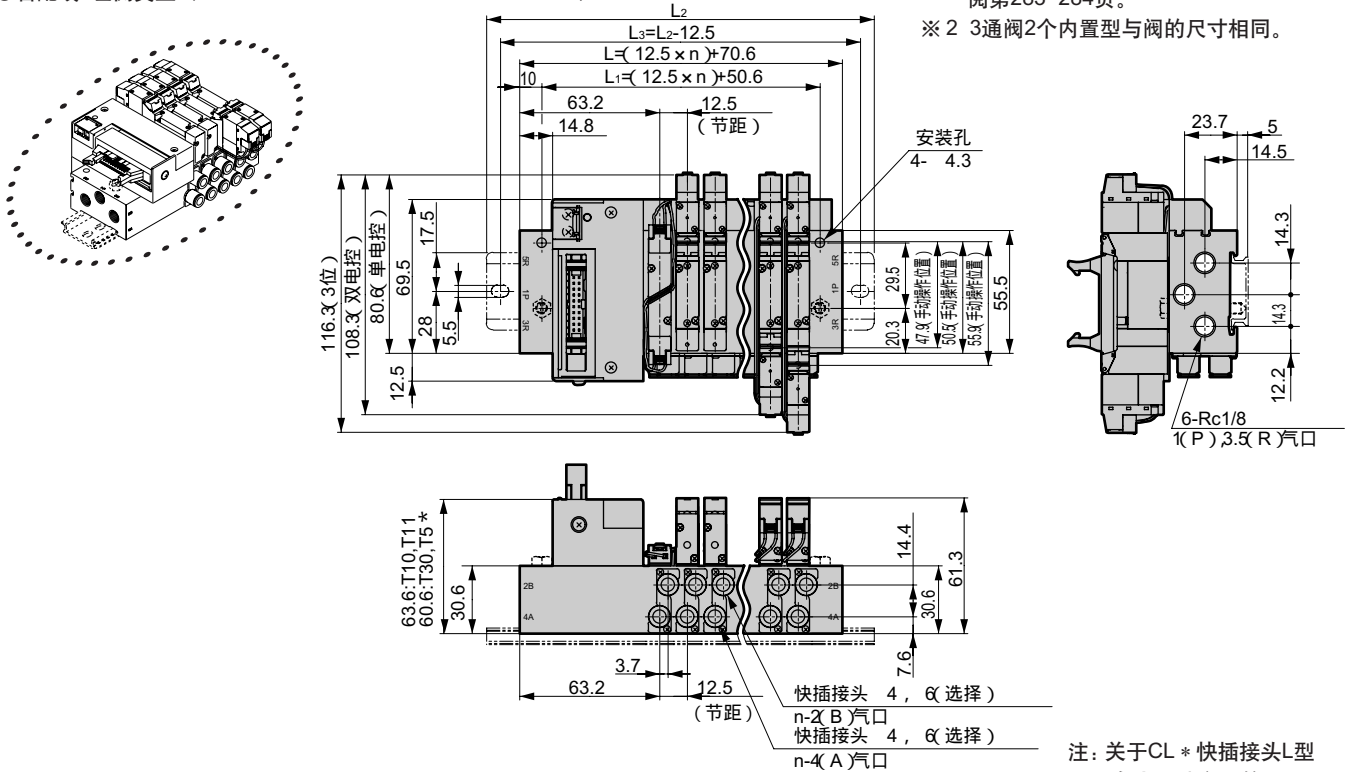

# M4GB1-T Series

省配线集成；底板配管

## 外形尺寸图

M4GB1  315页

●省配线 左侧类型 (T10 · T11 · T30 · T50 · T51 · T52 · T53)

※1 本图显示T50。电装模块的详细尺寸请参阅第283~284页。  
 ※2 3通阀2个内置型与阀的尺寸相同。

注：关于CL \* 快插接头L型 (向上) 请参见第282页。

●省配线 右侧类型 (T10R · T11R · T30R · T50R · T51R · T52R · T53R)

连数	2	3	4	5	6	7	8	9	10	11	12	13	14	15	16	17	18	19	20
L	95.6	108.1	120.6	133.1	145.6	158.1	170.6	183.1	195.6	208.1	220.6	233.1	245.6	258.1	270.6	283.1	295.6	308.1	320.6
L <sub>1</sub>	75.6	88.1	100.6	113.1	125.6	138.1	150.6	163.1	175.6	188.1	200.6	213.1	225.6	238.1	250.6	263.1	275.6	288.1	300.6
L <sub>2</sub>	137.5	150.0	162.5	175.0	187.5	200.0	212.5	225.0	237.5	250.0	262.5	275.0	287.5	300.0	312.5				
L <sub>3</sub>	125.0	137.5	150.0	162.5	175.0	187.5	200.0	212.5	225.0	237.5	250.0	262.5	275.0	287.5	300.0				