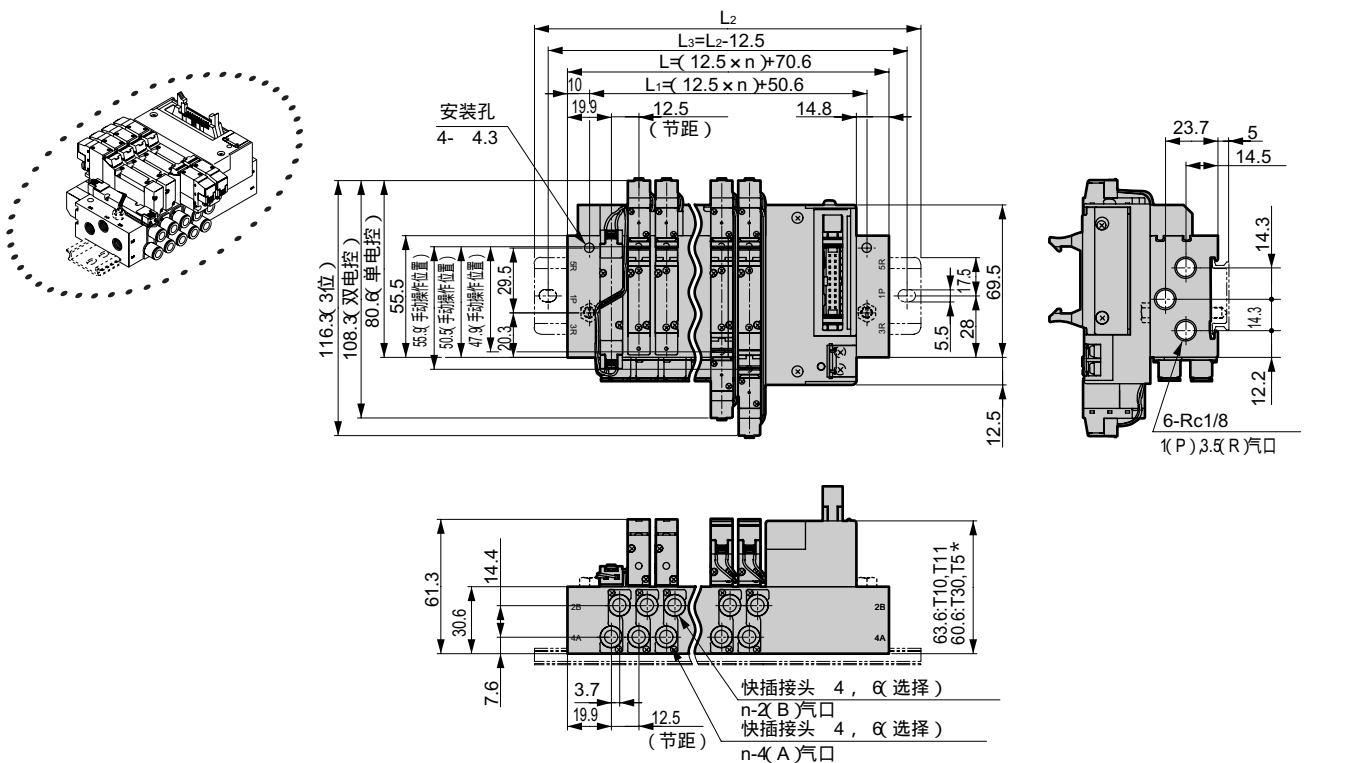

# M4GB1-T Series

省配线集成；底板配管

## 外形尺寸图

M4GB1  315页

●省配线 左侧类型 (T10 · T11 · T30 · T50 · T51 · T52 · T53)

※1 本图显示T50。电装模块的详细尺寸请参阅第283~284页。  
 ※2 3通阀2个内置型与阀的尺寸相同。

注：关于CL \* 快插接头L型 (向上) 请参见第282页。

●省配线 右侧类型 (T10R · T11R · T30R · T50R · T51R · T52R · T53R)

连数	2	3	4	5	6	7	8	9	10	11	12	13	14	15	16	17	18	19	20
L	95.6	108.1	120.6	133.1	145.6	158.1	170.6	183.1	195.6	208.1	220.6	233.1	245.6	258.1	270.6	283.1	295.6	308.1	320.6
L <sub>1</sub>	75.6	88.1	100.6	113.1	125.6	138.1	150.6	163.1	175.6	188.1	200.6	213.1	225.6	238.1	250.6	263.1	275.6	288.1	300.6
L <sub>2</sub>	137.5	150.0	162.5	175.0	187.5	200.0	212.5	225.0	237.5	250.0	262.5	275.0	287.5	300.0	312.5				
L <sub>3</sub>	125.0	137.5	150.0	162.5	175.0	187.5	200.0	212.5	225.0	237.5	250.0	262.5	275.0	287.5	300.0				