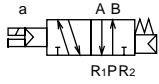

4SB1 Series

单体阀；底板配管

内部构造和部件清单

4SB110

2位单电控

4SB120

2位双电控

4SB130

3位

中封

A·B·R连接

P·A·B连接

主要部件清单

编号	部件名称	材质
1	滑柱组件	-
2	活塞S组件	-
3	活塞D组件	-
4	阀体	铝
5	控制活塞	树脂
6	盖子	树脂
7	手动装置	树脂
8	线圈组件	-
9	遮蔽板	树脂
10	底板	铝

易损部件清单

编号	部件名称	型号
8	线圈组件	4S1 - 电线连接 - COIL - 电压 ↑ 直接导线 无符号
-	插座组件(导线300mm)	4S1 - SOCKET-ASSY - 300