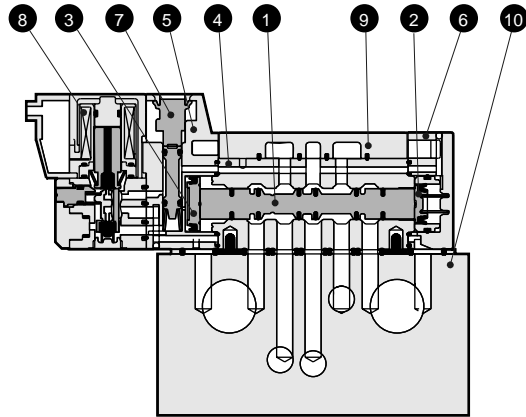

4SB1 Series

单体阀；底板配管

内部构造和部件清单

4SB110

2位单电控

4SB120

2位双电控

4SB130

3位

中封

A·B·R连接

P·A·B连接

主要部件清单

编号	部件名称	材质
1	滑柱组件	-
2	活塞S组件	-
3	活塞D组件	-
4	阀体	铝
5	控制活塞	树脂
6	盖子	树脂
7	手动装置	树脂
8	线圈组件	-
9	遮蔽板	树脂
10	底板	铝

易损部件清单

编号	部件名称	型号
8	线圈组件	4S1 - 电线连接 - COIL - 电压 ↑ 直接导线 无符号
-	插座组件(导线300mm)	4S1 - SOCKET-ASSY - 300