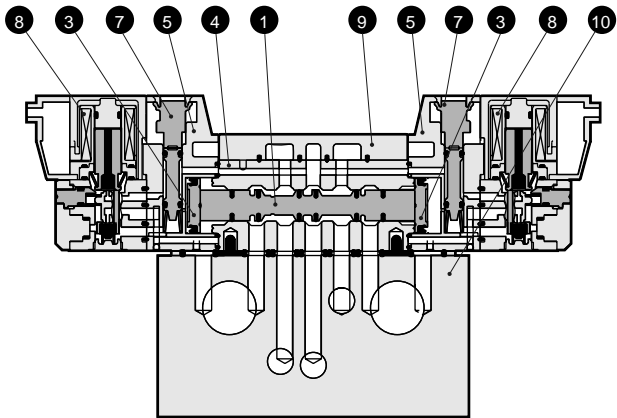

4SB1 Series

单体阀；底板配管

内部构造和部件清单

4SB110

2位单电控

4SB120

2位双电控

4SB130

3位

中封

A·B·R连接

P·A·B连接

主要部件清单

编号	部件名称	材质
1	滑柱组件	-
2	活塞S组件	-
3	活塞D组件	-
4	阀体	铝
5	控制活塞	树脂
6	盖子	树脂
7	手动装置	树脂
8	线圈组件	-
9	遮蔽板	树脂
10	底板	铝

易损部件清单

编号	部件名称	型号
8	线圈组件	4S1 - 电线连接 - COIL - 电压 ↑ 直接导线 无符号
-	插座组件(导线300mm)	4S1 - SOCKET-ASSY - 300