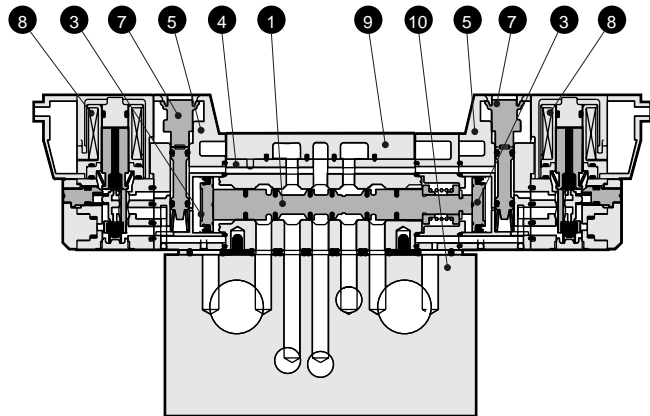

4SB1 Series

单体阀；底板配管

内部构造和部件清单

4SB110

2位单电控

4SB120

2位双电控

4SB130

3位

中封

A·B·R连接

P·A·B连接

主要部件清单

编号	部件名称	材质
1	滑柱组件	-
2	活塞S组件	-
3	活塞D组件	-
4	阀体	铝
5	控制活塞	树脂
6	盖子	树脂
7	手动装置	树脂
8	线圈组件	-
9	遮蔽板	树脂
10	底板	铝

易损部件清单

编号	部件名称	型号
8	线圈组件	4S1 - 电线连接 - COIL - 电压 ↑ 直接导线 无符号
-	插座组件(导线300mm)	4S1 - SOCKET-ASSY - 300